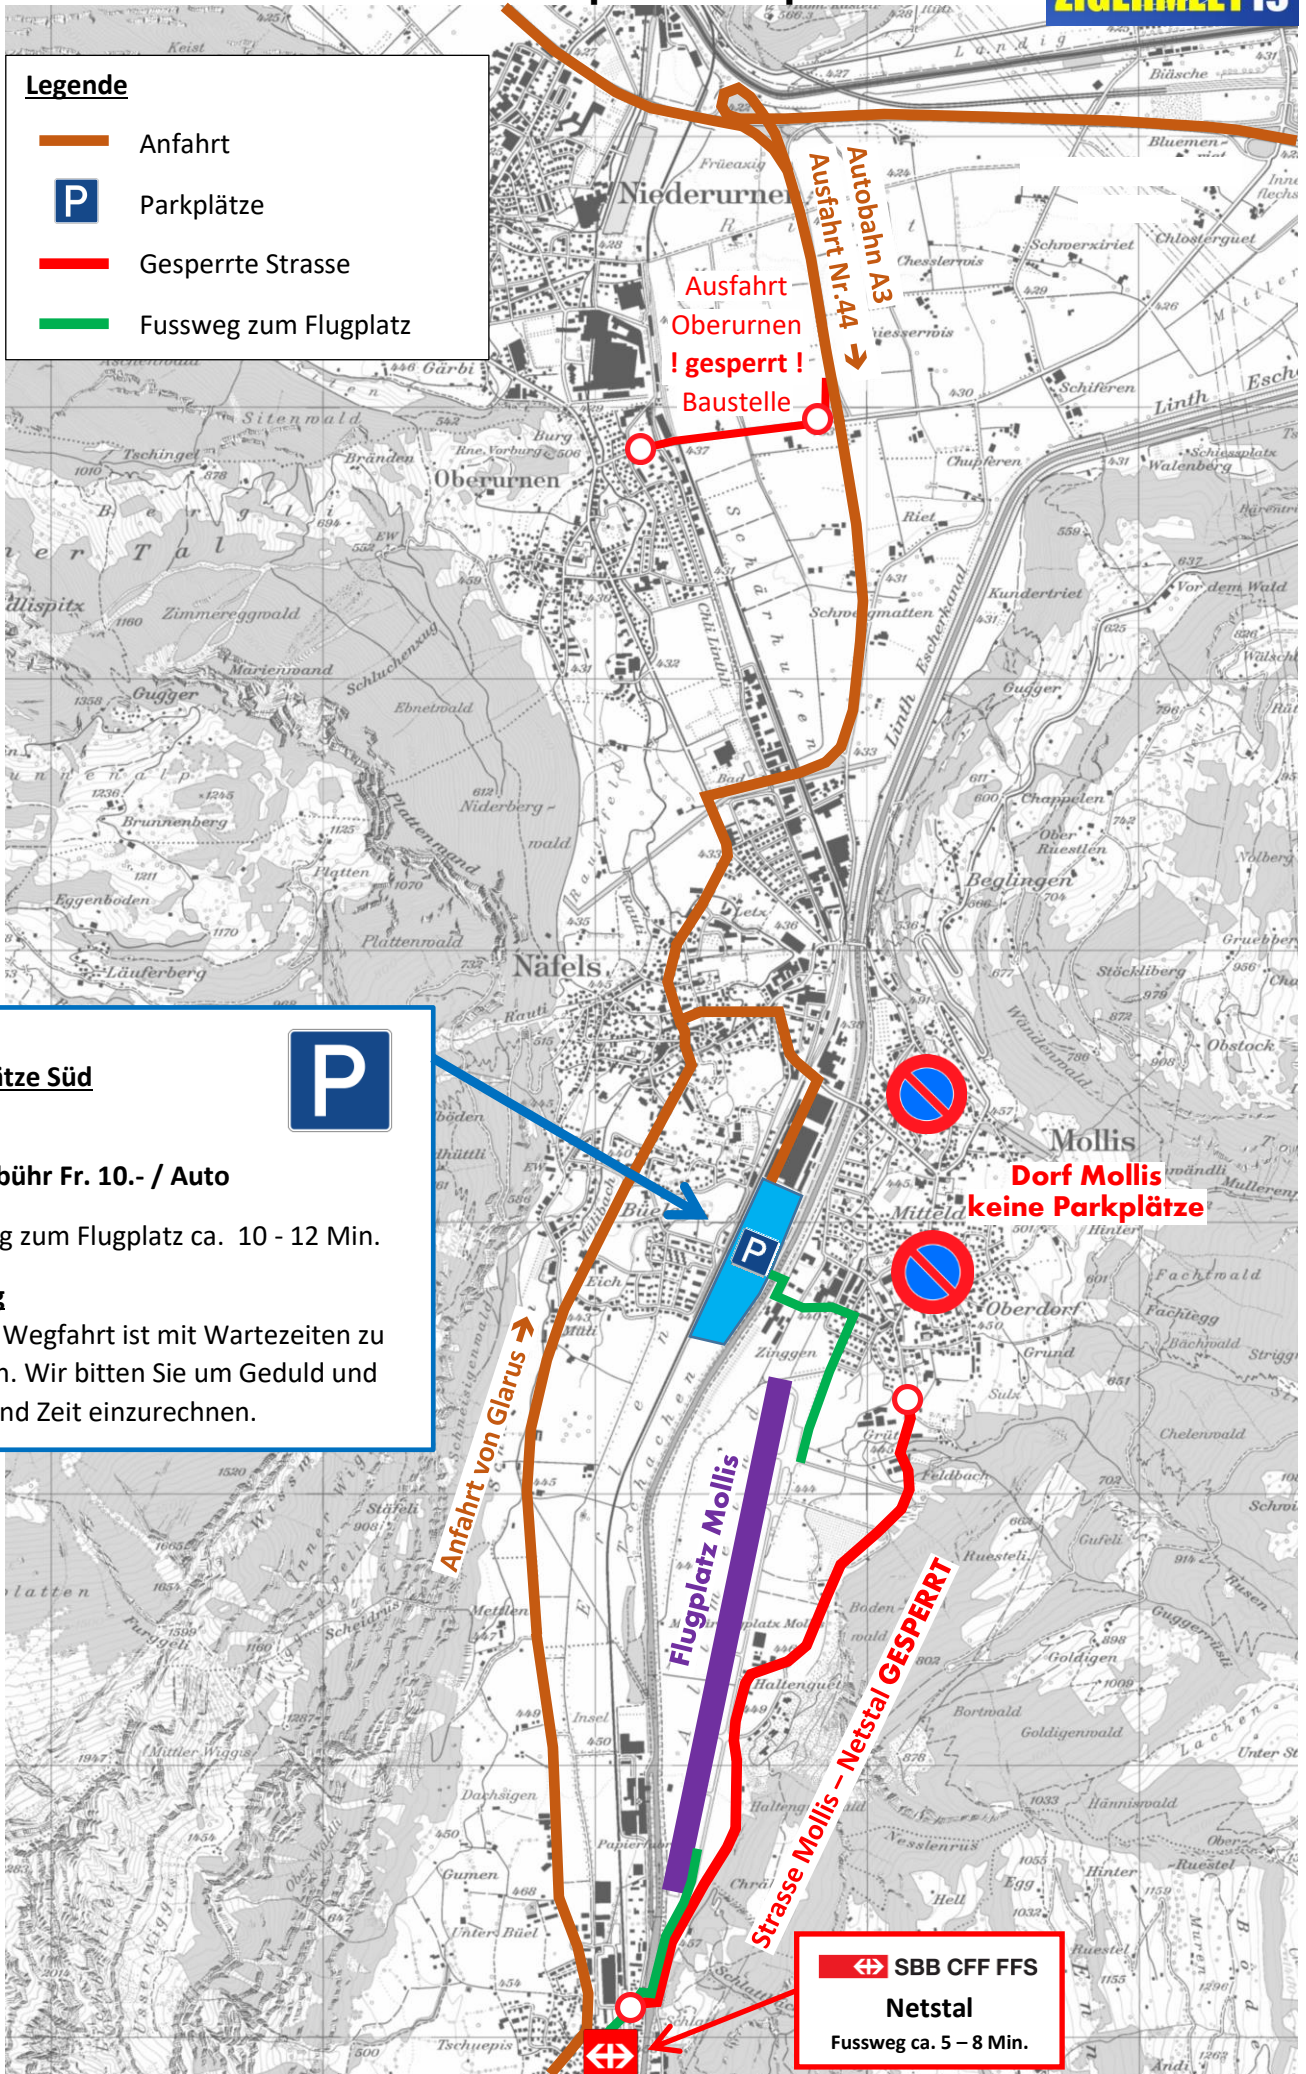

Freitag 16. August 2019

Anfahrtsplan / Parkplätze

Legende

- Anfahrt
- Parkplätze
- Gesperrte Strasse
- Fussweg zum Flugplatz

Parkplätze Süd

Parkgebühr Fr. 10.- / Auto

Fussweg zum Flugplatz ca. 10 - 12 Min.

Wichtig

Bei der Wegfahrt ist mit Wartezeiten zu rechnen. Wir bitten Sie um Geduld und genügend Zeit einzurechnen.

Dorf Mollis keine Parkplätze

SBB CFF FFS  
Netstal  
Fussweg ca. 5 - 8 Min.